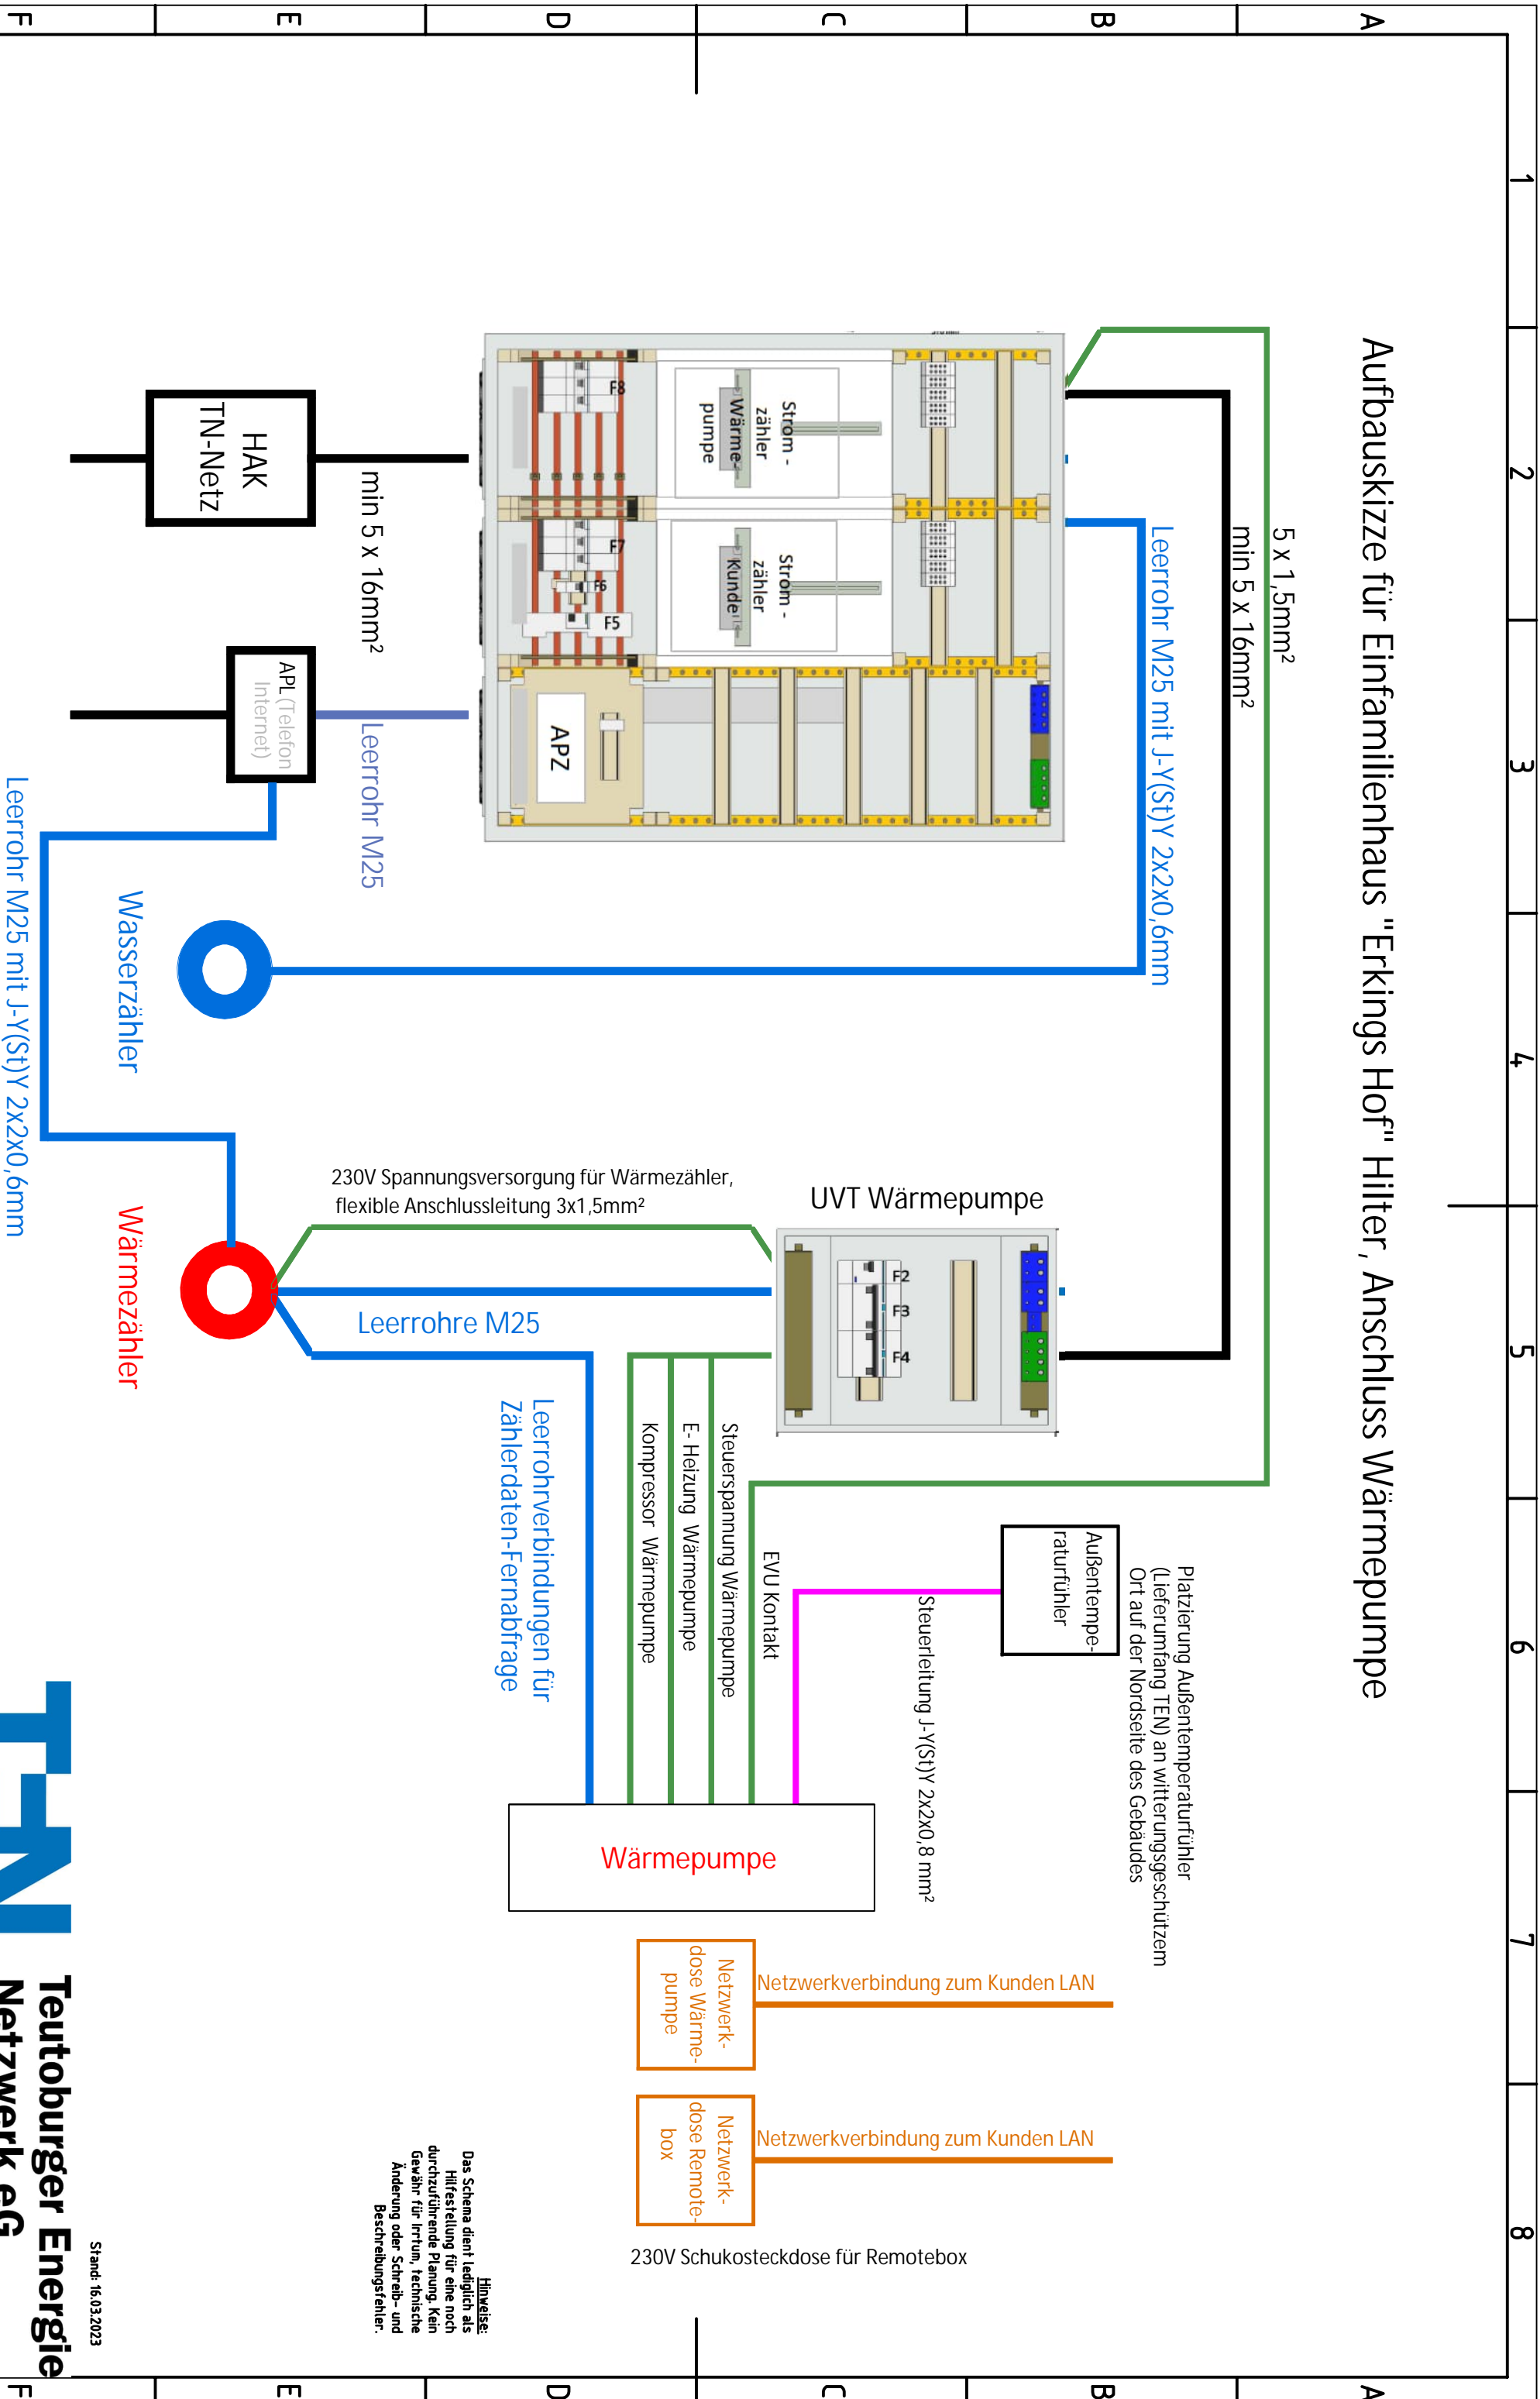

Aufbauskizze für Einfamilienhaus "Erkings Hof" Hilter, Anschluss Wärmepumpe

Hinweise:
 Das Schema dient lediglich als
 Hilfestellung für eine noch
 durchzuführende Planung. Kein
 Gewähr für Irrtum, technische
 Änderung oder Schreib- und
 Beschreibungsfehler.

Stand: 16.03.2023

**Teutoburger Energie
 Netzwerk eG**

Von hier. Seit 1921.